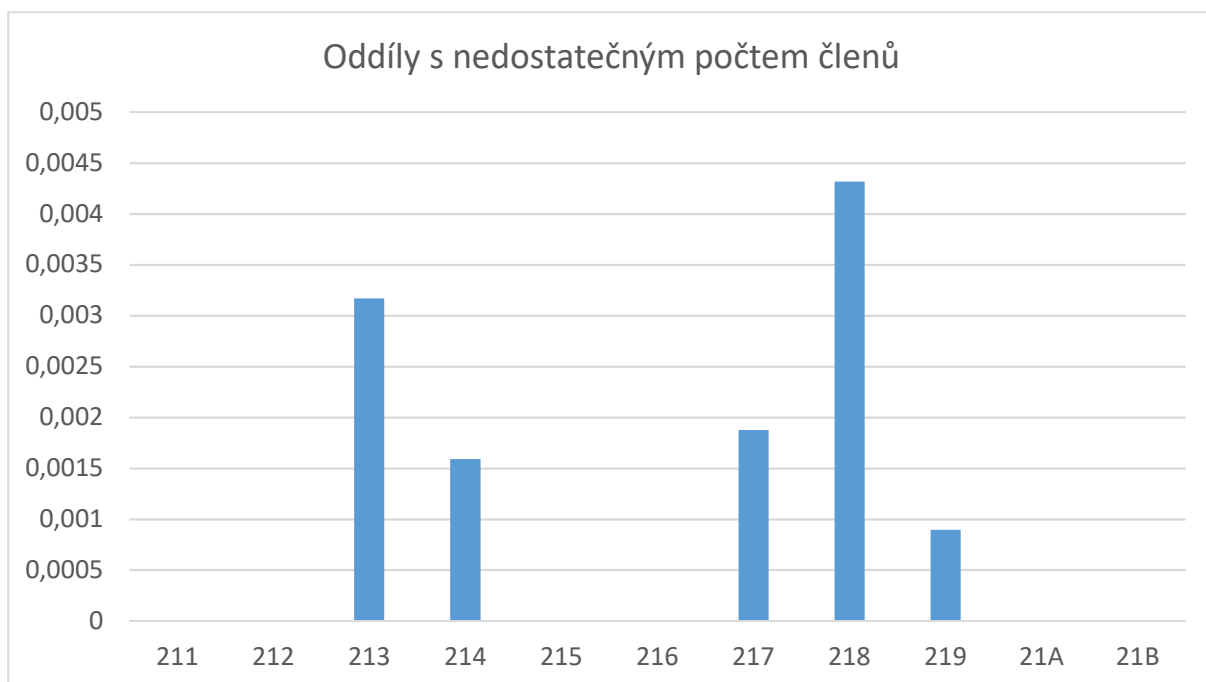

VÝJIMKY S OHLEDEM NA POČET ČLENŮ

Jak již bylo uvedeno na začátku této zprávy, ne všechny okresy v našem kraji jsou stejně velké. Podívejme se tedy na výjimky ještě jednou – tentokrát na jejich relativní počet ve vztahu k počtu členů:

Zpracoval: Stanislav Vojř - Golem