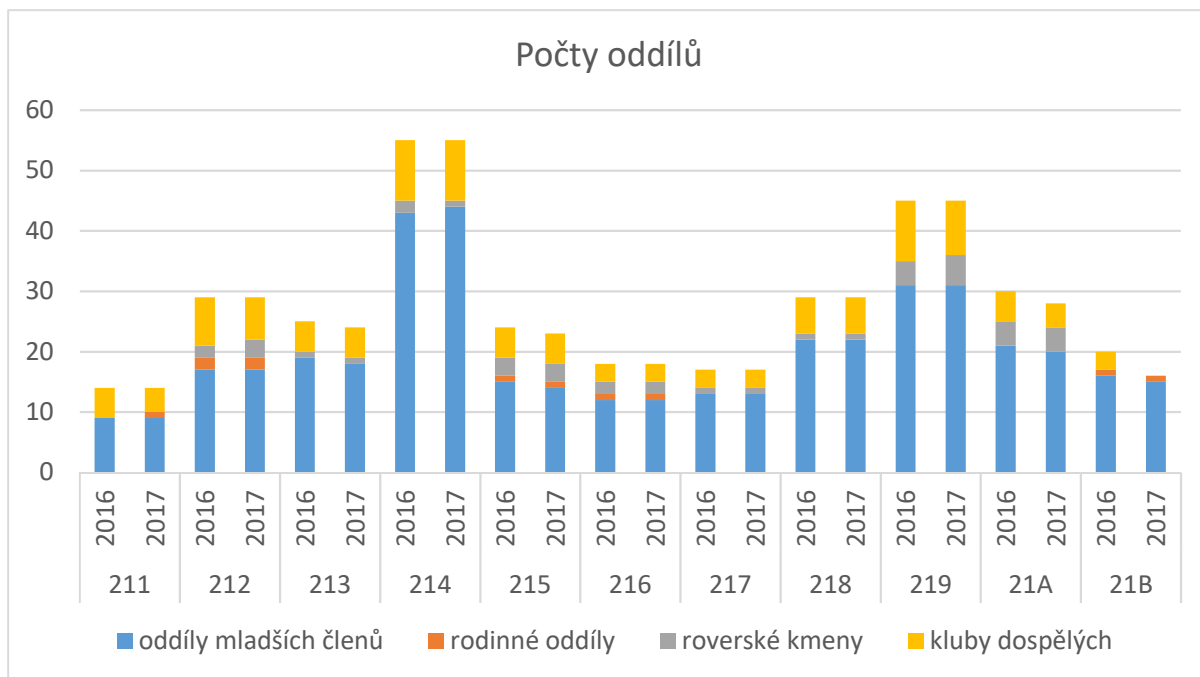

VODNÍ A DUCHOVNĚ ZAMĚŘENÉ ODDÍLY A STŘEDISKA

- z pohledu vodního skautingu máme v kraji:
  - o 8 přístavů
  - o 23 oddílů mladších členů
  - o 1 roverský kmen
  - o 10 klubů dospělých
  - o rozhodně ne všechny oddíly vodních skautů jsou registrovány v přístavech, zároveň také přístavy registrují i suchozemské oddíly
- z pohledu duchovního zaměření máme v kraji:
  - o 1 duchovně zaměřené středisko
  - o 6 oddílů mladších členů