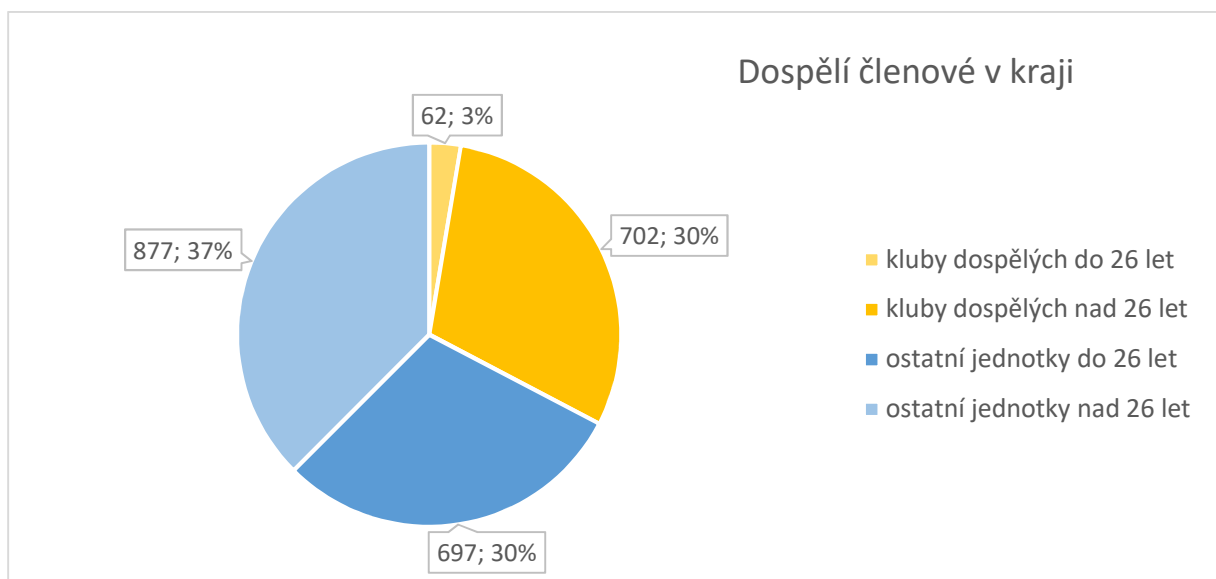

KMEN DOSPĚLÝCH

- v letošním roce máme v kraji registrováno 2 338 dospělých členů
  - 33 % dospělých je registrováno v klubech dospělých
  - 47 % dospělých je registrováno v jiných typech oddílů či přímo pod středisky
- z hlediska struktury Kmene dospělých mají pouze 4 z 11 okresů obsazenou funkci okresního zpravodaje Kmene dospělých (Benešov, Beroun, Kladno, Praha-východ)