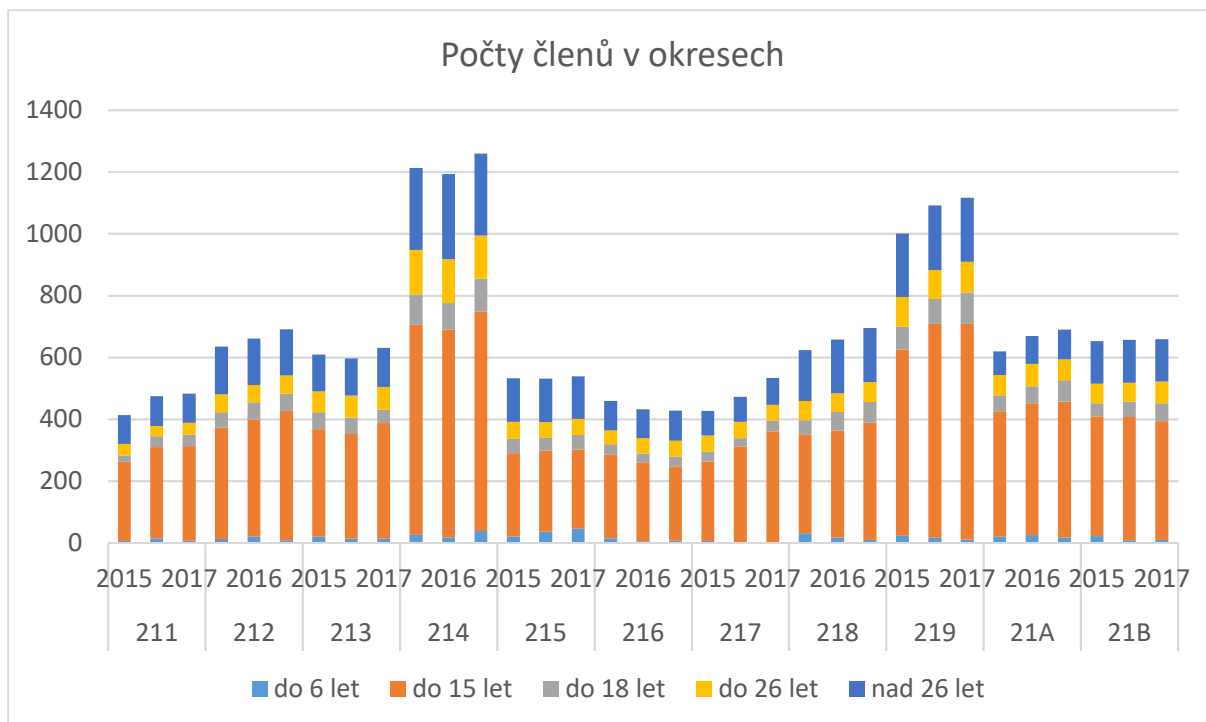

# REGISTRACE 2017 – STŘEDOČESKÝ KRAJ

Kolik máme v kraji členů? Je jich více, než v minulém roce? Kde najít největší oddíly? Máme v kraji vodáky a oldskauty?...

...odpovědi na tyto i řadu dalších otázek pomohou zodpovědět informace získané z registrace...

## POČTY ČLENŮ

- celkem máme v kraji 7 724 členů
- za poslední 2 roky přibylo 541 členů
- největším okresem je dlouhodobě okres Kolín, následovaný okresem Praha-východ
- nejmenším okresem je okres Mělník