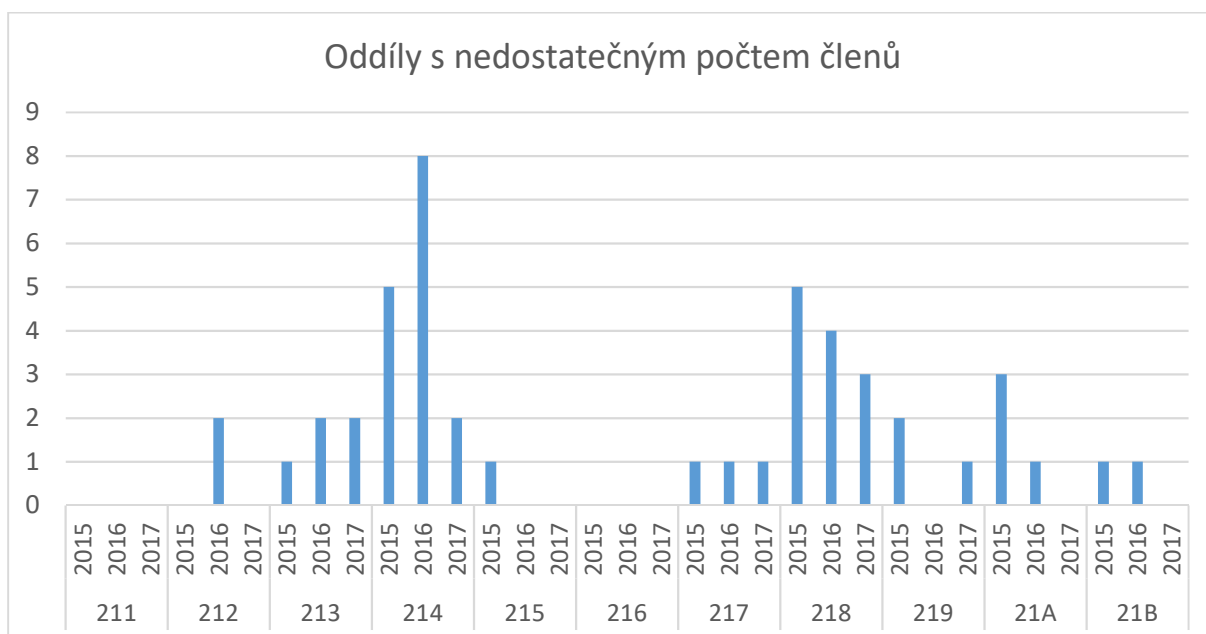

VÝJIMKY Z REGISTRACE

- registrace našeho kraje je bohužel stále spojena s relativně velkým množstvím výjimek – tj. ne všechny oddíly a střediska splňují podmínky dané Organizačním řádem...
- z pohledu kraje jsou nejzávažnější problémy dlouhodobé výjimky z kvalifikace vedoucích oddílů a jejich zástupců a z minimální velikosti oddílů, potažmo středisek