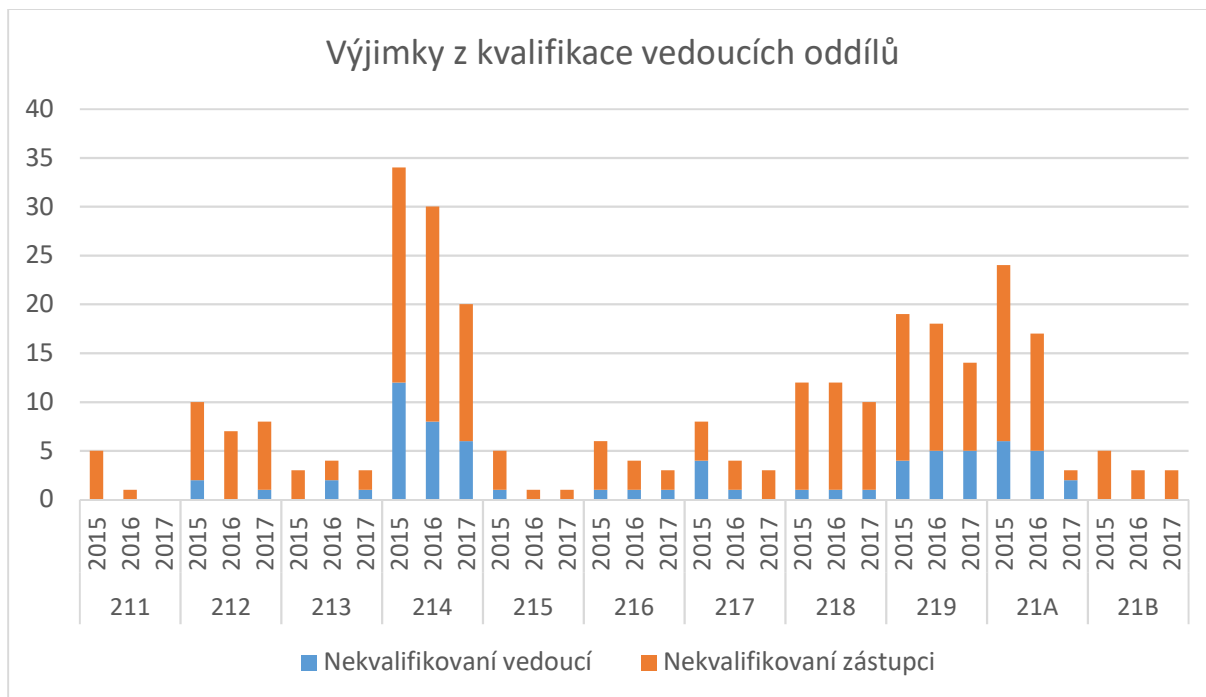

VÝJIMKY Z REGISTRACE

- registrace našeho kraje je bohužel stále spojena s relativně velkým množstvím výjimek – tj. ne všechny oddíly a střediska splňují podmínky dané Organizačním řádem...
- z pohledu kraje jsou nejzávažnější problémy dlouhodobé výjimky z kvalifikace vedoucích oddílů a jejich zástupců a z minimální velikosti oddílů, potažmo středisek