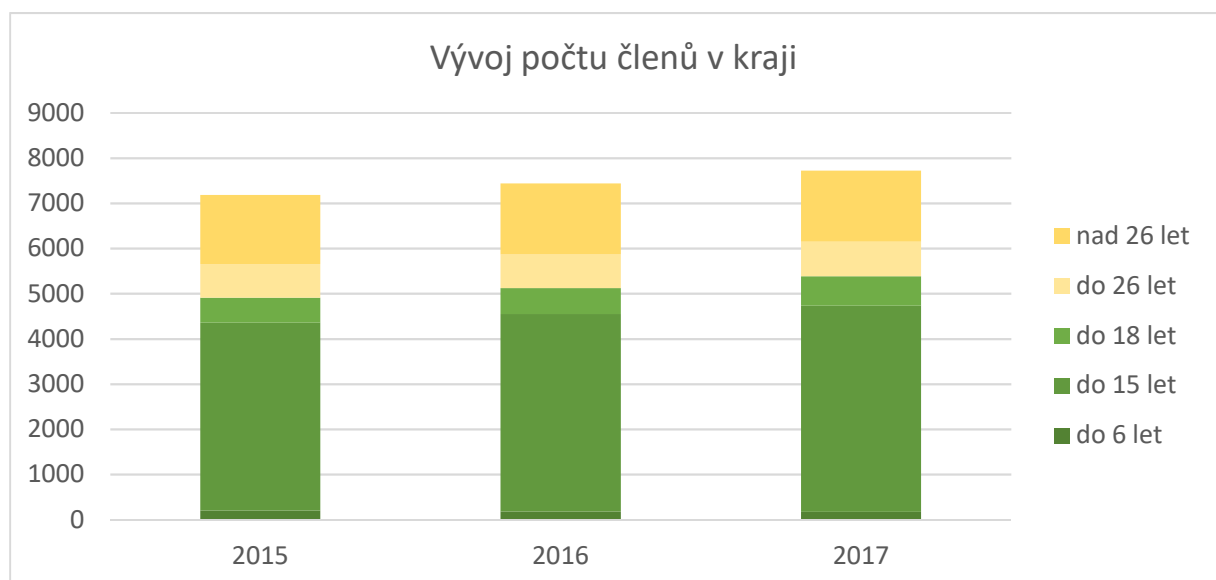

# REGISTRACE 2017 – STŘEDOČESKÝ KRAJ

Kolik máme v kraji členů? Je jich více, než v minulém roce? Kde najít největší oddíly? Máme v kraji vodáky a oldskauty?...

...odpovědi na tyto i řadu dalších otázek pomohou zodpovědět informace získané z registrace...

## POČTY ČLENŮ

- celkem máme v kraji 7 724 členů
- za poslední 2 roky přibylo 541 členů
- největším okresem je dlouhodobě okres Kolín, následovaný okresem Praha-východ
- nejmenším okresem je okres Mělník