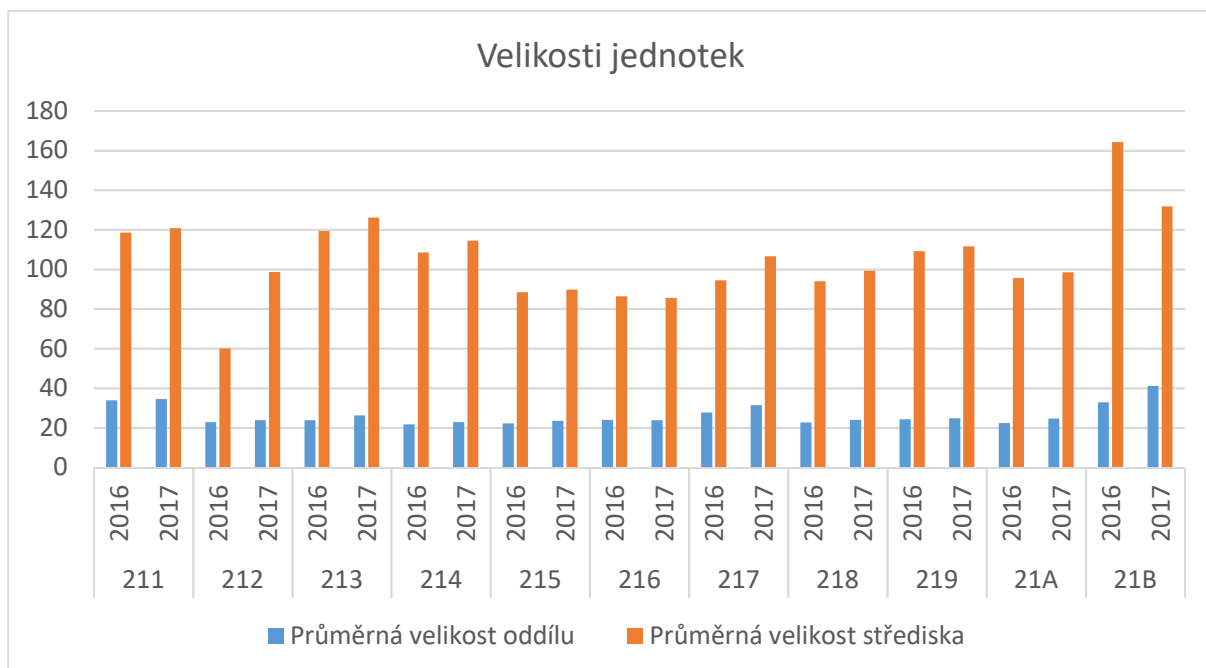

ODDÍLY A STŘEDISKA

- v kraji máme celkem 72 středisek
- oproti registraci v roce 2016 nám vzniklo jedno nové středisko, zároveň se však také povedlo zrušit 5 středisek, která byla dlouhodobě v likvidaci