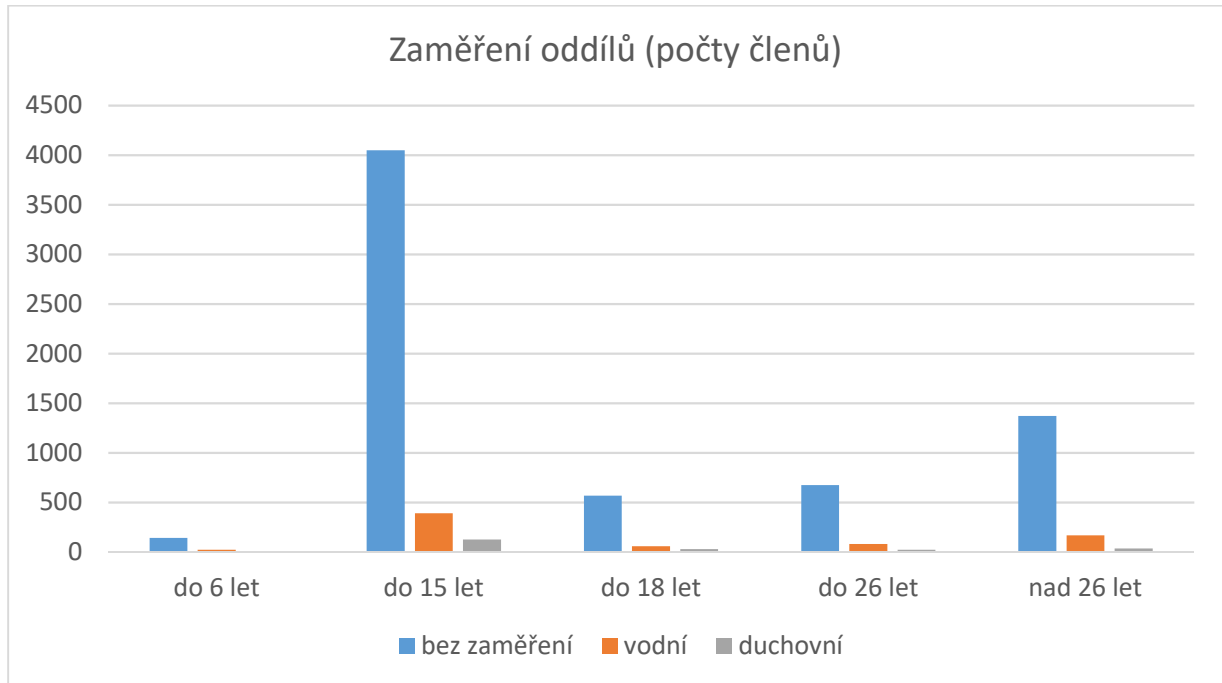

- 1 roverský kmen
- 1 klub dospělých
- vyjma 2 oddílů mladších členů jsou ostatní duchovně zaměřené jednotky shromážděné v jednom společném středisku