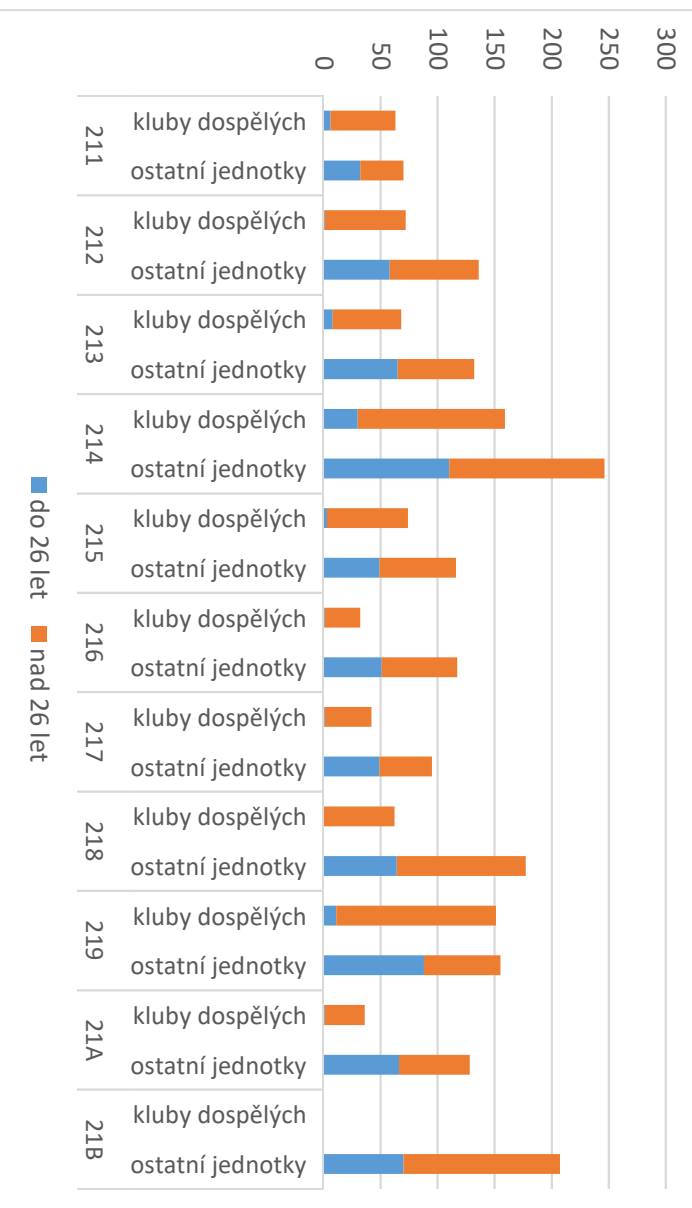

Dospělí členové