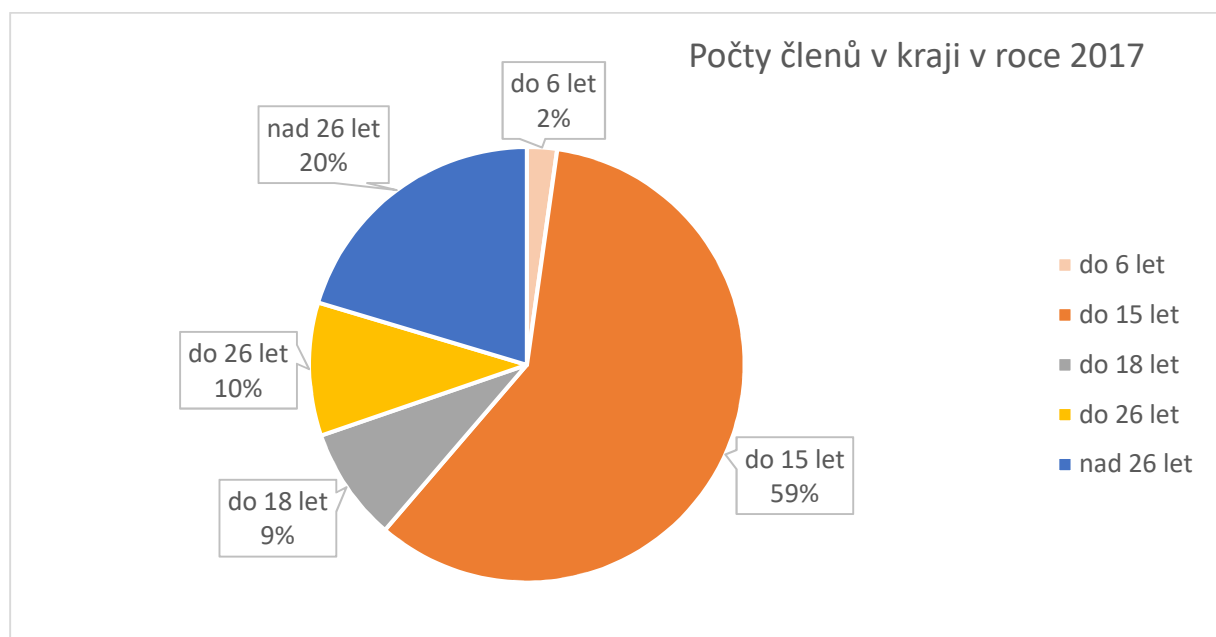

# REGISTRACE 2017 – STŘEDOČESKÝ KRAJ

Kolik máme v kraji členů? Je jich více, než v minulém roce? Kde najít největší oddíly? Máme v kraji vodáky a oldskauty?...

...odpovědi na tyto i řadu dalších otázek pomohou zodpovědět informace získané z registrace...

## POČTY ČLENŮ

- celkem máme v kraji 7 724 členů
- za poslední 2 roky přibylo 541 členů
- největším okresem je dlouhodobě okres Kolín, následovaný okresem Praha-východ
- nejmenším okresem je okres Mělník