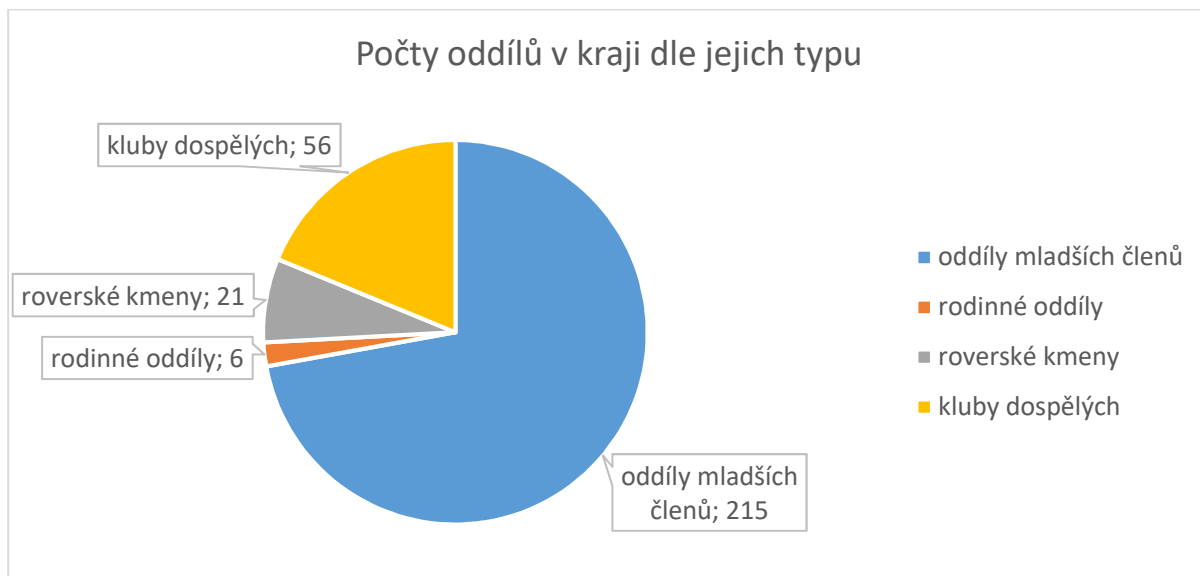

# REGISTRACE 2017 – STŘEDOČESKÝ KRAJ

Kolik máme v kraji členů? Je jich více, než v minulém roce? Kde najít největší oddíly? Máme v kraji vodáky a oldskauty?...

...odpovědi na tyto i řadu dalších otázek pomohou zodpovědět informace získané z registrace...

## POČTY ČLENŮ

- celkem máme v kraji 7 724 členů
- za poslední 2 roky přibylo 541 členů
- největším okresem je dlouhodobě okres Kolín, následovaný okresem Praha-východ
- nejmenším okresem je okres Mělník

## ODDÍLY A STŘEDISKA

- v kraji máme celkem 72 středisek
- oproti registraci v roce 2016 nám vzniklo jedno nové středisko, zároveň se však také povedlo zrušit 5 středisek, která byla dlouhodobě v likvidaci