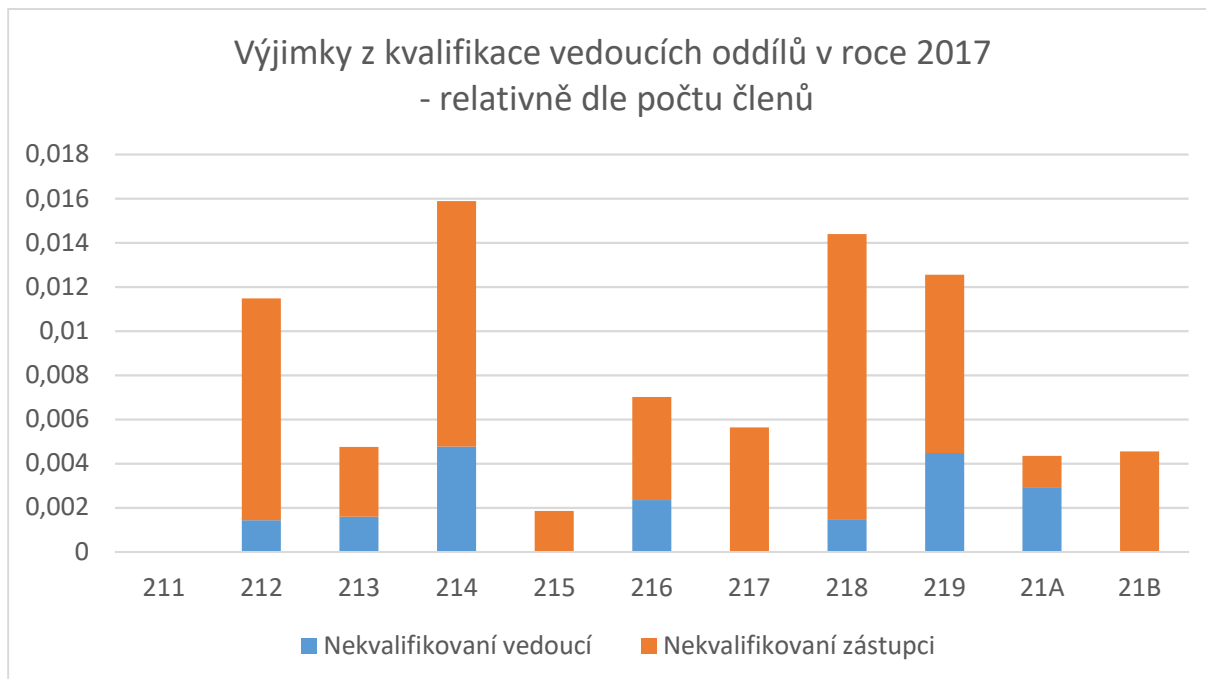

VÝJIMKY S OHLEDEM NA POČET ČLENŮ

Jak již bylo uvedeno na začátku této zprávy, ne všechny okresy v našem kraji jsou stejně velké. Podívejme se tedy na výjimky ještě jednou – tentokrát na jejich relativní počet ve vztahu k počtu členů:

Zpracoval: Stanislav Vojř - Golem